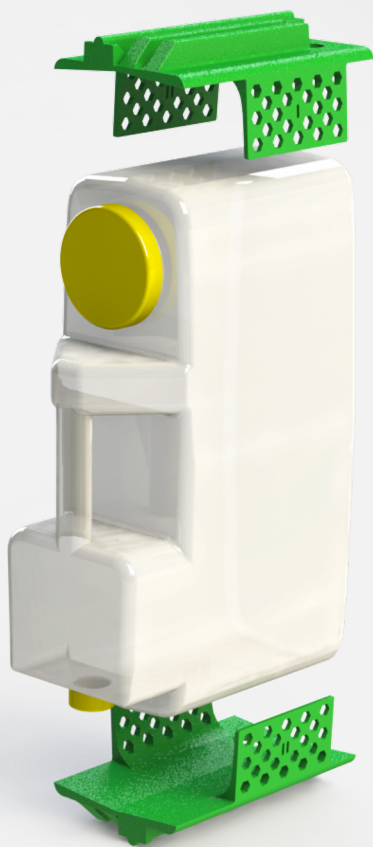

Hyper  
Garden

# HYPER SPACER

LET'S STORE IT

HyperSpacer met geïntegreerde wateropslag

- 1 versie dient zowel als boven- en onderkant.
- 3 nieuwe basis configuraties mogelijk.
- Wateropslag geïntegreerd.
- Bouw stevige constructies.
- Maakt gebruik van bestaand product.
- Low-tech en toegankelijk; zelf te maken door community.
- Mogelijkheid tot toepassen irrigatiesysteem.