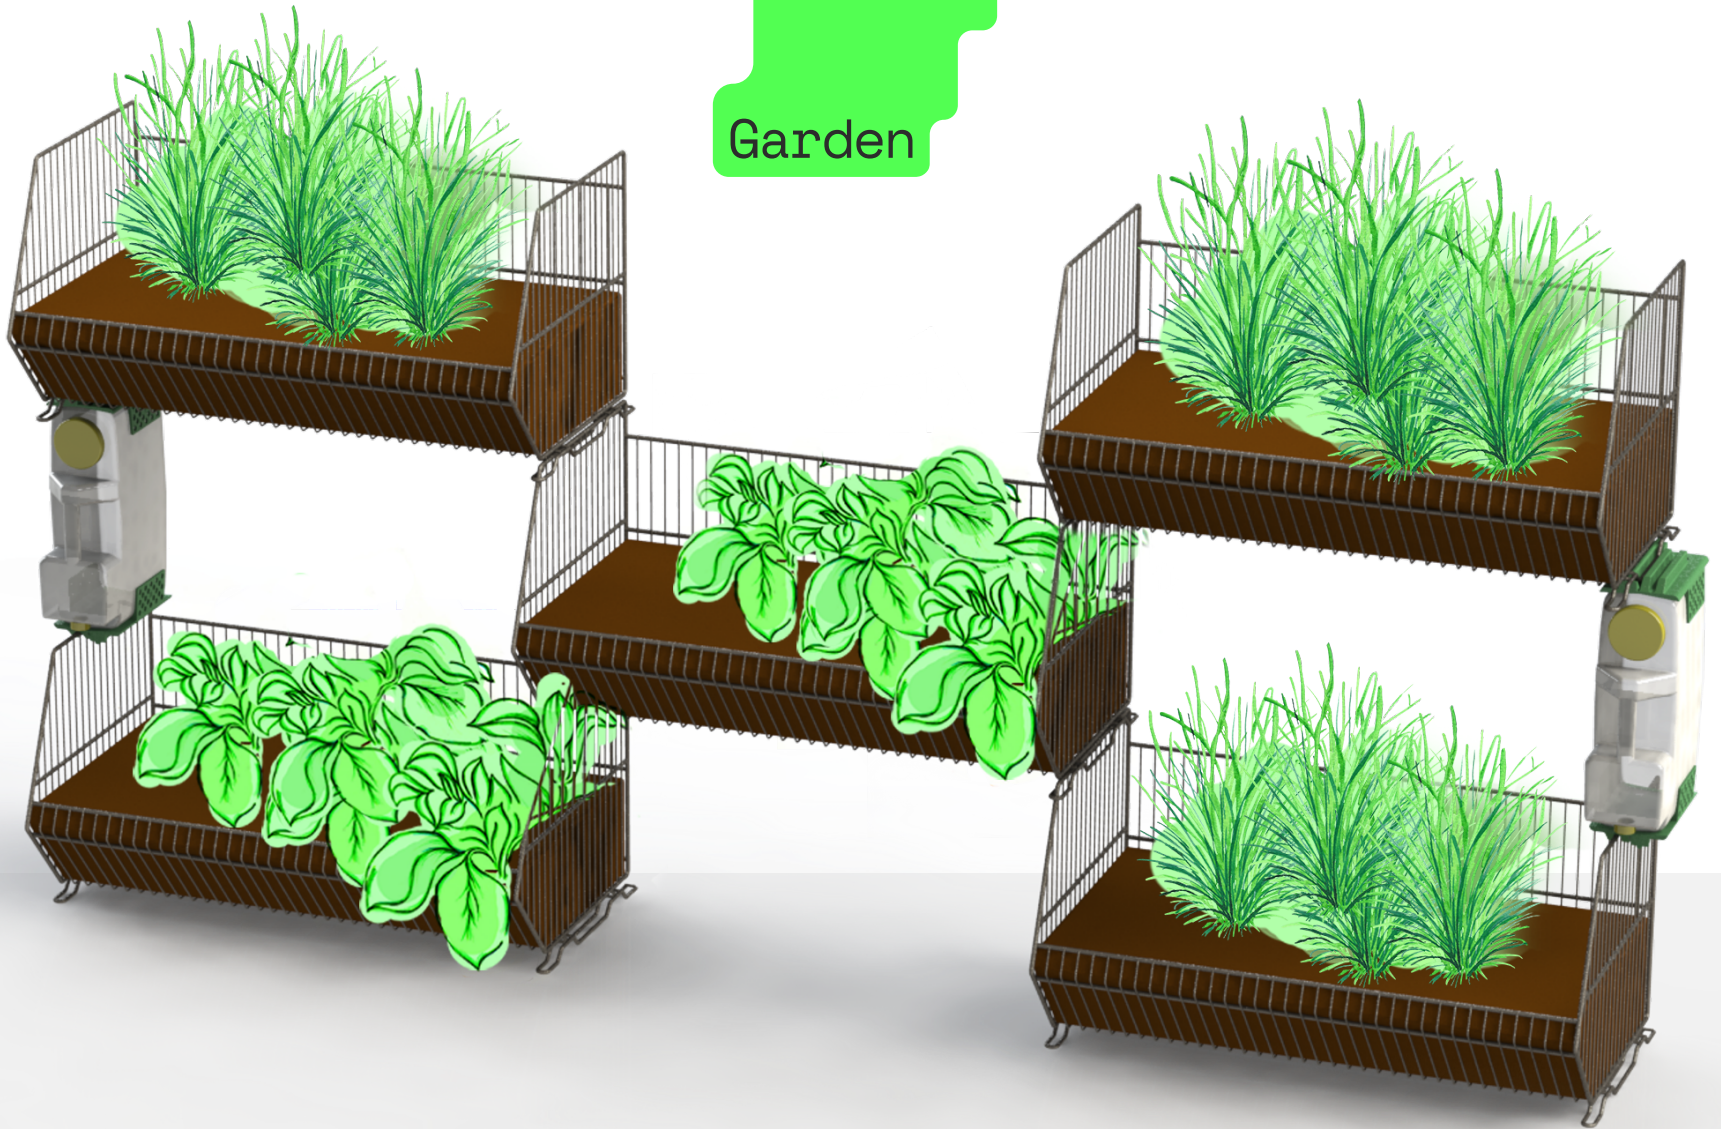

Hyper  
Garden

# HYPER SPACER

LET'S STORE IT

HyperSpacer met geïntegreerde wateropslag

- 1 versie dient zowel als boven- en onderkant.
- 3 nieuwe basis configuraties mogelijk.
- Wateropslag geïntegreerd.
- Bouw stevige constructies.
- Maakt gebruik van bestaand product.
- Low-tech en toegankelijk; zelf te maken door community.
- Mogelijkheid tot toepassen irrigatiesysteem.