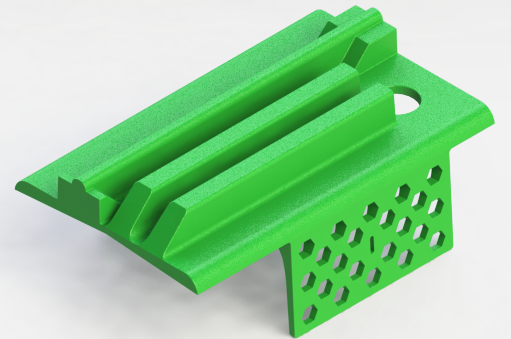

Hyper  
Garden

# HYPER SPACER

LET'S STORE IT

HyperSpacer met geïntegreerde wateropslag

- 1 versie dient zowel als boven- en onderkant.
- 3 nieuwe basis configuraties mogelijk.
- Wateropslag geïntegreerd.
- Bouw stevige constructies.
- Maakt gebruik van bestaand product.
- Low-tech en toegankelijk; zelf te maken door community.
- Mogelijkheid tot toepassen irrigatiesysteem.